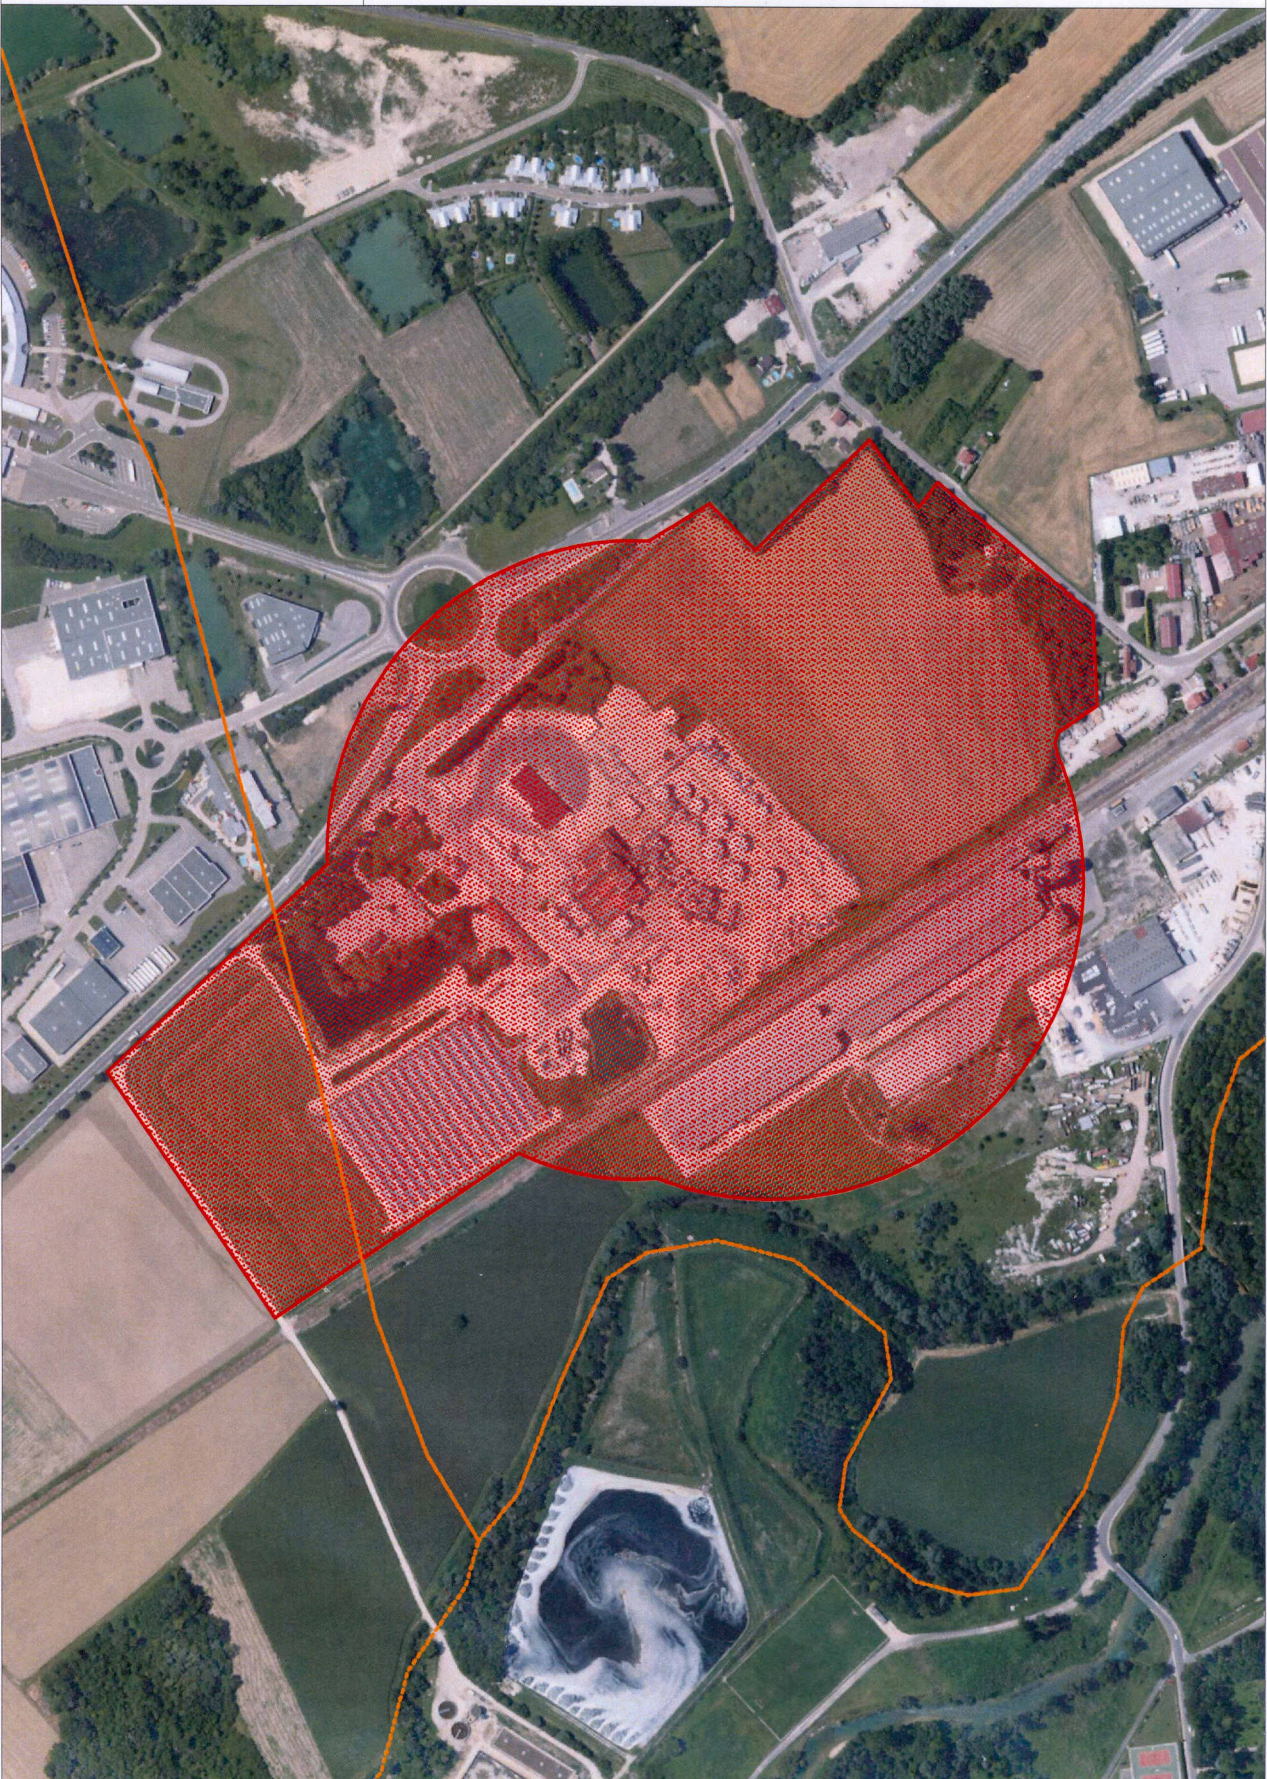

Plan de Prévention des Risques Technologiques : Société DISLAUB à Buchères (Aube)

Périmètre d'étude du plan

Légende

-  Zone d'étude
-  Limite communale

Sources :
©IGN BDORTHO, ©IGN BDCARTO
Réalisation :
DDEA/SEE/BEEDD mars 2009